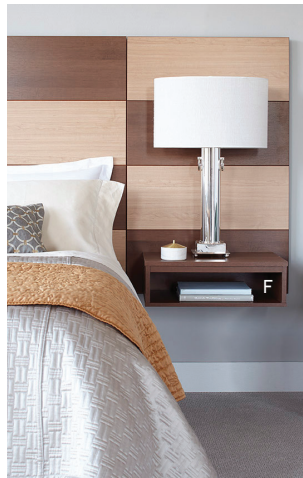

ABBOT COLLECTION

- A Abbot Wall Mount Night Stand
ITEM# ABB-141 DIMENSIONS 24"W x 16"D x 7"H
- B Abbot Desk 4 Legs
ITEM# ABB-150 DIMENSIONS 42"W x 24"D x 30"H
- C Abbot Cubby Night Stand
ITEM# ABB-140 DIMENSIONS 24"W x 16"D x 7"H
- D Abbot Micro Fridge Unit w/ Metal Shelf Protection
ITEM# ABB-118 DIMENSIONS 48"W x 22"D x 43"H
- E Abbot Queen 4-Panel HB 48"
ITEM# ABB-198 DIMENSIONS 62"W x 1"D x 48"H
- F Abbot (24W) 4-Panel Wall Guard 48"
ITEM# ABB-184 DIMENSIONS 24"W x 1"D x 48"H
- G Abbot Cantilever Night Stand
ITEM# ABB-148 DIMENSIONS 24"W x 16"D x 24"H

COLOR RODEO OAK (20)

E

F

G

A

B

C

- A Abbot Queen 4-Panel HB 48"
ITEM# ABB-198 DIMENSIONS 62'W x 1'D x 48'H
- B Abbot (24W) 4-Panel Wall Guard 48"
ITEM# ABB-184 DIMENSIONS 24'W x 1'D x 48'H
- C Abbot Night Stand - 1 Drawer
ITEM# ABB-149 DIMENSIONS 24'W x 16'D x 24'H
- D Abbot Cantilever Night Stand
ITEM# ABB-146 DIMENSIONS 24'W x 16'D x 24'H
- E Abbot Night Stand - 2 Drawer
ITEM# ABB-147 DIMENSIONS 24'W x 16'D x 24'H
- F Abbot Cubby Wall Mount Night Stand
ITEM# ABB-140 DIMENSIONS 24'W x 16'D x 7'H
- G Abbot Micro Fridge Unit with Metal Shelf Protection
ITEM# ABB-118 DIMENSIONS 48'W x 22'D x 43'H