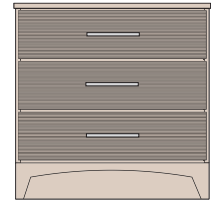

DECO COLLECTION

- A Deco Night Stand
ITEM# DEC-32-43 DIMENSIONS 24"W x 16"D x 24"H
- B Deco Queen HB 48"
ITEM# DEC-32-22 DIMENSIONS 62"W x 1"D x 48"H
- C Deco Desk Without Drawer
ITEM# DEC-32-58 DIMENSIONS 42"W x 24"D x 30"H
- D Deco 3-Drawer MicroFridge Chest
ITEM# DEC-32-14 DIMENSIONS 48"W x 22"D x 43"H

COLOR ESPRESSO MAPLE (32)

DECO COLLECTION

DECO Espresso King Headboard (36", 42", 48"H)
 ITEM# DEC-32-81
 78"W x 1"D x 36"H
 ITEM# DEC-32-78
 78"W x 1"D x 42"H
 ITEM# DEC-32-21
 78"W x 1"D x 48"H

DECO Espresso Queen Headboard (36", 42", 48"H)
 ITEM# DEC-32-82
 62"W x 1"D x 36"H
 ITEM# DEC-32-79
 62"W x 1"D x 42"H
 ITEM# DEC-32-22
 62"W x 1"D x 48"H

DECO Espresso Full Headboard (36", 42", 48"H)
 ITEM# DEC-32-80
 56"W x 1"D x 36"H
 ITEM# DEC-32-77
 56"W x 1"D x 42"H
 ITEM# DEC-32-20
 56"W x 1"D x 48"H

DECO Espresso Micro Fridge Unit - NO Trim
 ITEM# DEC-32-14
 48"W x 22"D x 43"H

DECO Espresso Micro Fridge Unit
 with Metal Trim Shelf Protection
 ITEM# DEC-32-16
 48"W x 22"D x 43"H

DECO Espresso 3-Drawer Chest with Shelf
 ITEM# DEC-32-13
 36"W x 22"D x 36"H

DECO Espresso 3-Drawer Chest (No Shelf)
 ITEM# DEC-32-12
 30"W x 22"D x 30"H