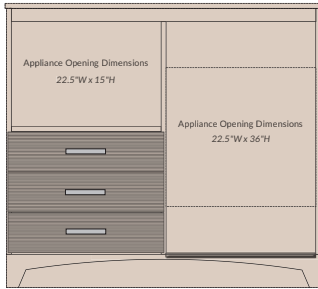

DECO COLLECTION

- A Deco Night Stand
ITEM# DEC-32-43 DIMENSIONS 24"W x 16"D x 24"H
- B Deco Queen HB 48"
ITEM# DEC-32-22 DIMENSIONS 62"W x 1"D x 48"H
- C Deco Desk Without Drawer
ITEM# DEC-32-58 DIMENSIONS 42"W x 24"D x 30"H
- D Deco 3-Drawer MicroFridge Chest
ITEM# DEC-32-14 DIMENSIONS 48"W x 22"D x 43"H

COLOR ESPRESSO MAPLE (32)

DECO COLLECTION

DECO Espresso King Headboard (36", 42", 48"H)
 ITEM# DEC-32-81
 78"W x 1"D x 36"H
 ITEM# DEC-32-78
 78"W x 1"D x 42"H
 ITEM# DEC-32-21
 78"W x 1"D x 48"H

DECO Espresso Queen Headboard (36", 42", 48"H)
 ITEM# DEC-32-82
 62"W x 1"D x 36"H
 ITEM# DEC-32-79
 62"W x 1"D x 42"H
 ITEM# DEC-32-22
 62"W x 1"D x 48"H

DECO Espresso Full Headboard (36", 42", 48"H)
 ITEM# DEC-32-80
 56"W x 1"D x 36"H
 ITEM# DEC-32-77
 56"W x 1"D x 42"H
 ITEM# DEC-32-20
 56"W x 1"D x 48"H

DECO Espresso Micro Fridge Unit - NO Trim
 ITEM# DEC-32-14
 48"W x 22"D x 43"H

DECO Espresso Micro Fridge Unit
 with Metal Trim Shelf Protection
 ITEM# DEC-32-16
 48"W x 22"D x 43"H

DECO Espresso 3-Drawer Chest with Shelf
 ITEM# DEC-32-13
 36"W x 22"D x 36"H

DECO Espresso 3-Drawer Chest (No Shelf)
 ITEM# DEC-32-12
 30"W x 22"D x 30"H