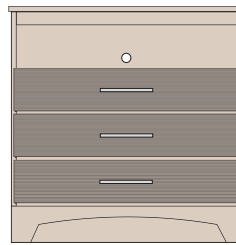

DECO COLLECTION

- A Deco Night Stand
ITEM# DEC-32-43 DIMENSIONS 24"W x 16"D x 24"H
- B Deco Queen HB 48"
ITEM# DEC-32-22 DIMENSIONS 62"W x 1"D x 48"H
- C Deco Desk Without Drawer
ITEM# DEC-32-58 DIMENSIONS 42"W x 24"D x 30"H
- D Deco 3-Drawer MicroFridge Chest
ITEM# DEC-32-14 DIMENSIONS 48"W x 22"D x 43"H

COLOR ESPRESSO MAPLE (32)

DECO COLLECTION

DECO Espresso King Headboard (36", 42", 48"H)
 ITEM# DEC-32-81
 78"W x 1"D x 36"H
 ITEM# DEC-32-78
 78"W x 1"D x 42"H
 ITEM# DEC-32-21
 78"W x 1"D x 48"H

DECO Espresso Queen Headboard (36", 42", 48"H)
 ITEM# DEC-32-82
 62"W x 1"D x 36"H
 ITEM# DEC-32-79
 62"W x 1"D x 42"H
 ITEM# DEC-32-22
 62"W x 1"D x 48"H

DECO Espresso Full Headboard (36", 42", 48"H)
 ITEM# DEC-32-80
 56"W x 1"D x 36"H
 ITEM# DEC-32-77
 56"W x 1"D x 42"H
 ITEM# DEC-32-20
 56"W x 1"D x 48"H

DECO Espresso Micro Fridge Unit - NO Trim
 ITEM# DEC-32-14
 48"W x 22"D x 43"H

DECO Espresso Micro Fridge Unit
 with Metal Trim Shelf Protection
 ITEM# DEC-32-16
 48"W x 22"D x 43"H

DECO Espresso 3-Drawer Chest with Shelf
 ITEM# DEC-32-13
 36"W x 22"D x 36"H

DECO Espresso 3-Drawer Chest (No Shelf)
 ITEM# DEC-32-12
 30"W x 22"D x 30"H