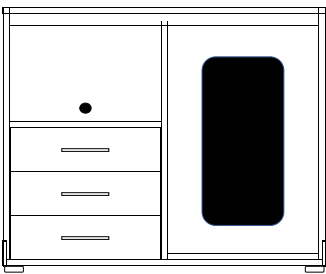

EDISON COLLECTION

- A EDISON  
ITEM# EDI-198-48      Queen Edison Shattered Panel Headboard  
DIMENSIONS 62'W x 2'D x 36'H
- B EDISON  
ITEM# EDI-176-48      Queen Edison Puzzle Panel Headboard  
DIMENSIONS 62'W x 2'D x 36'H
- C LANG  
ITEM# LAN-171.WD-48      Lang Wall Drawer  
DIMENSIONS 24'W x 16'D x 7'H
- D LANG  
ITEM# LAN-171.52      Lang Wall Panel  
DIMENSIONS 26'W x 1'D x 52'H
- E LANG  
ITEM# LAN-100      Lang Framed Mirror  
DIMENSIONS 30'W x 2'D x 42'H
- F EDISON  
ITEM# EDI-149-48/DM      Edison Night Stand - 1 Drawer w/ Marble Top  
DIMENSIONS 24'W x 16'D x 24'H
- G EDISON  
ITEM# EDI-118-48      Edison Micro Fridge - 3 Drawer  
DIMENSIONS 48'W x 22'D x 43'H
- H LANG  
ITEM# LAN-150.48      Lang Desk  
DIMENSIONS 48'W x 24'D x 30'H
- I LANG  
ITEM# LAN-119UPOL-48      Lang Luggage Bench  
DIMENSIONS 36'W x 22'D x 28'H
- J LANG  
ITEM# LAN-162.5      Lang Platform Bed  
DIMENSIONS 59'W x 80'D x 13'H
- K LANG  
ITEM# LAN-144-48      Lang Activity Table  
DIMENSIONS 30'W x 30'D x 30'H

**LANG ESSENTIALS**  
See Wall Guards

**Edison Micro Fridge - 3 Drawer**  
EDI-118 48W x 22D x 43H

**Edison Micro Fridge Tower - 2 Drawer**  
EDI-120 48W x 22D x 43H

**Edison Night Stand - 1 Drawer**  
EDI-132 18W x 16D x 24H  
EDI-143 18W x 16D x 28H  
EDI-149 24W x 16D x 24H  
EDI-145 24W x 16D x 28H