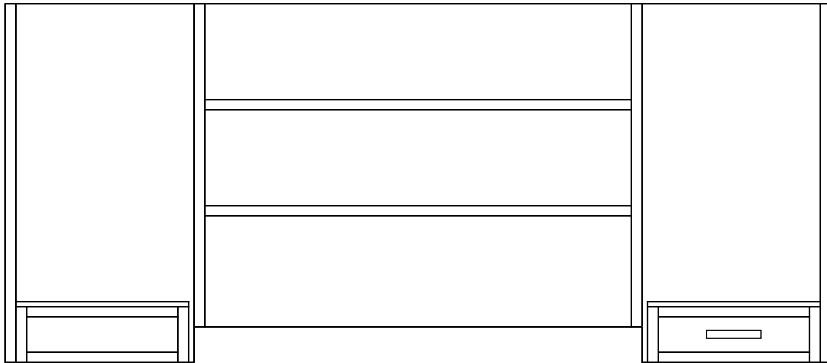

**Available for All Headboard Heights

Sullivan Wall Guard**

SUL-165.1826 18'W x 1'D x 26'H
 SUL-165.2426 24'W x 1'D x 26'H
 SUL-165.3226 32'W x 1'D x 26'H
 SUL-165.3626 36'W x 1'D x 26'H

Sullivan Wall Guard with Side Trim**

SUL-178 20'W x 1'D x 33'H
 SUL-182 26'W x 1'D x 33'H

Sullivan Headboard

FULL SUL-193 56'W x 1'D x 33'H
 QUEEN SUL-195 62'W x 1'D x 33'H
 KING SUL-194 78'W x 1'D x 33'H

**Available for All Headboard Heights

Sullivan Wall Guard with Side Trim**

SUL-178 20'W x 1'D x 33'H
 SUL-182 26'W x 1'D x 33'H

Sullivan Wardrobe - 1 Door - 1 Rod

SUL-338 24'W x 24'D x 66'H

Sullivan Wardrobe - 2 Door - 1 Shelf - 1 Rod

SUL-339 32'W x 24'D x 72'H

Sullivan Wall Panel System**

SUL-170.52L 20'W x 1'D x 52'H
 SUL-171.52L 26'W x 1'D x 52'H

Sullivan Headboard

FULL SUL-196 56'W x 1'D x 48'H
 QUEEN SUL-198 62'W x 1'D x 48'H
 KING SUL-197 78'W x 1'D x 48'H