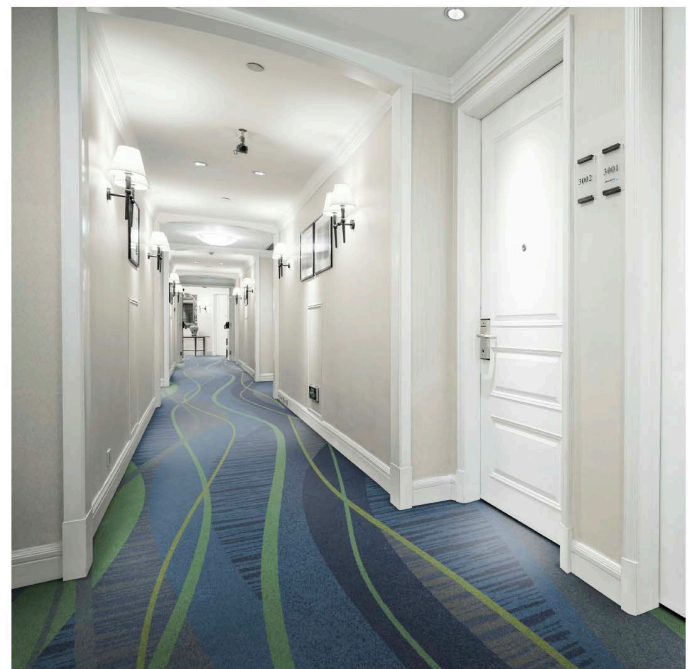

Style: ALEC
Repeat: 72x108
Color: Custom

YARN COLORS

A	■	l36	E	■	h57
B	■	g46	F	■	j45
C	■	d39	G	■	h45
D	■	h52	H	■	j26

59A