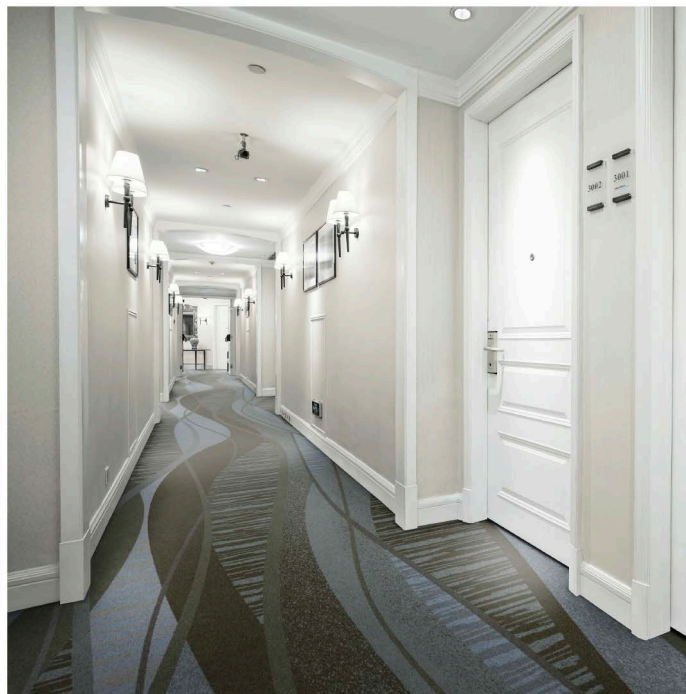

Style: ALEC
Repeat: 72x108
Color: Custom

YARN COLORS

A	■	g55	E	■	j52
B	■	f54	F	■	h58
C	■	l55	G	■	l56
D	■	h57	H	■	j54

68A