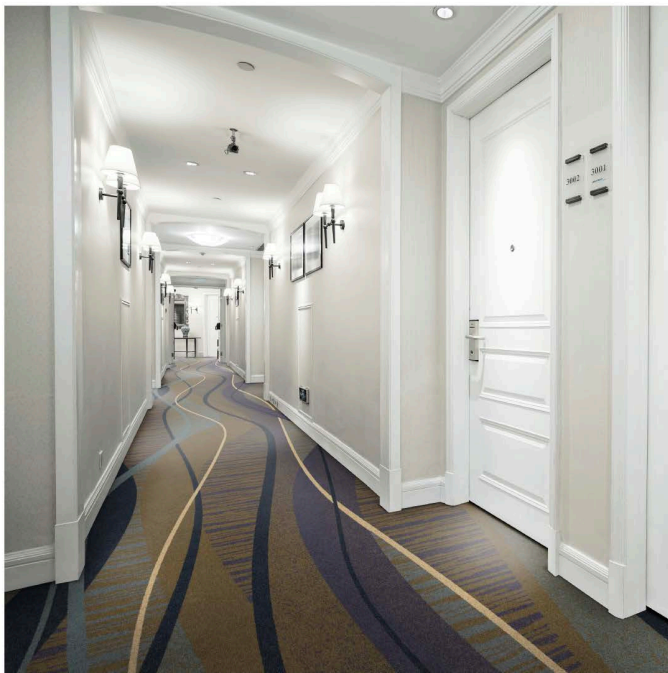

Style: ALEC
Repeat: 72x108
Color: Custom

YARN COLORS

A	■	h43	E	■	h57
B	■	c57	F	■	c57
C	■	d39	G	■	l45
D	■	h52	H	■	d13

57A