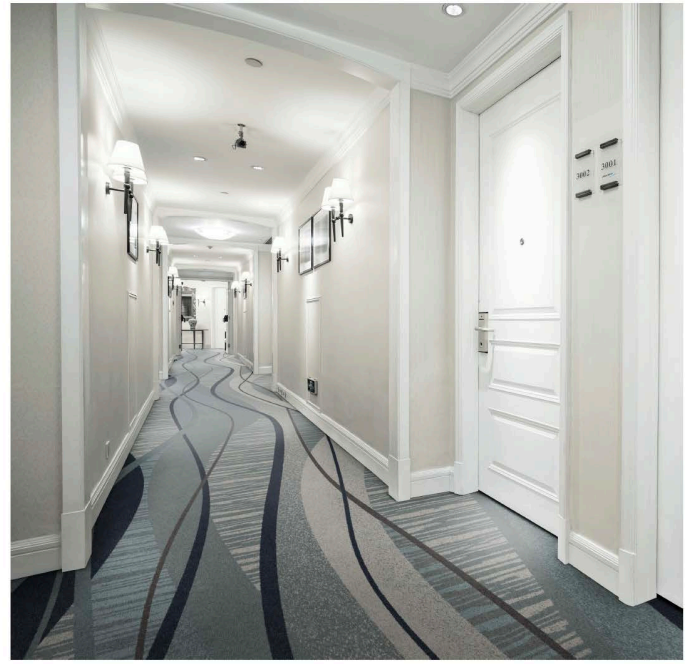

Style: ALEC
Repeat: 72x108
Color: Custom

YARN COLORS

A	■	h43	E	■	h57
B	■	l56	F	■	f48
C	■	d39	G	■	j51
D	■	h52	H	■	k64

64A