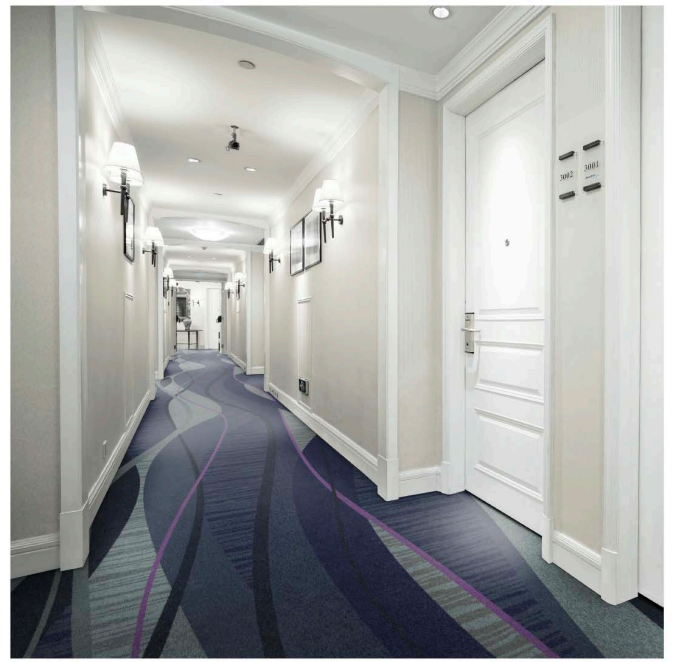

Style: ALEC
Repeat: 72x108
Color: Custom

YARN COLORS

A	■	h43	E	■	h57
B	■	h45	F	■	f48
C	■	d39	G	■	k44
D	■	h52	H	■	c9

55A