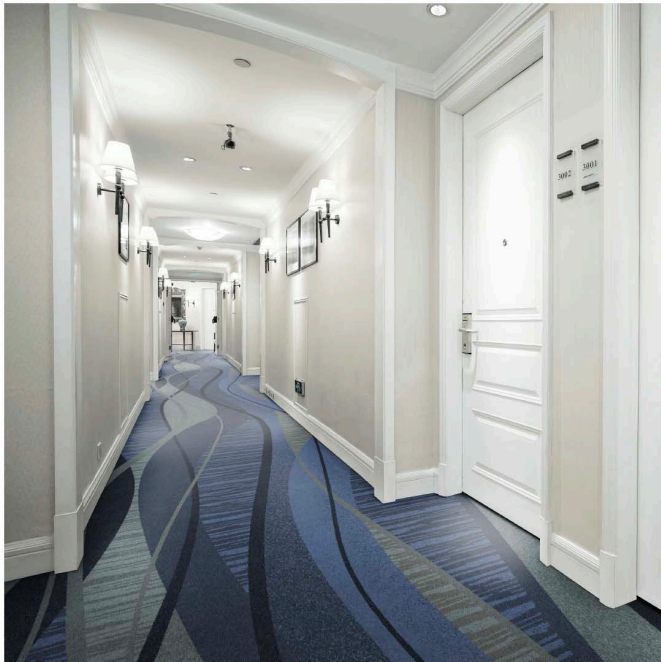

Style: ALEC
Repeat: 72x108
Color: Custom

YARN COLORS

A	■	h43	E	■	h57
B	■	h45	F	■	f48
C	■	d39	G	■	h46
D	■	h52	H	■	l56

53A