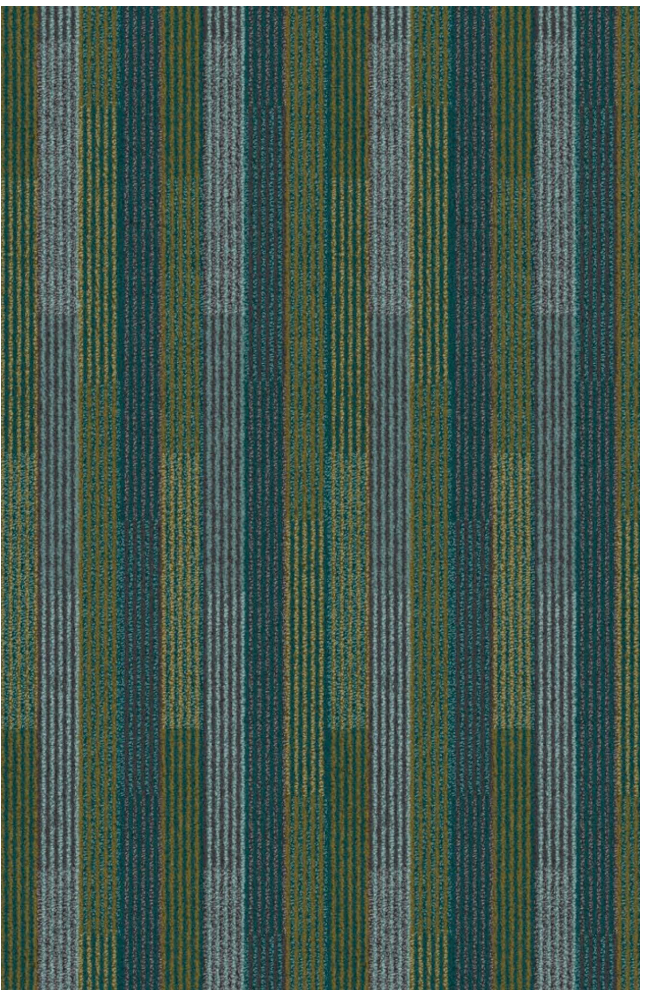

YARN COLORS

- A 6025
- B 6104
- C 6121
- D 6182